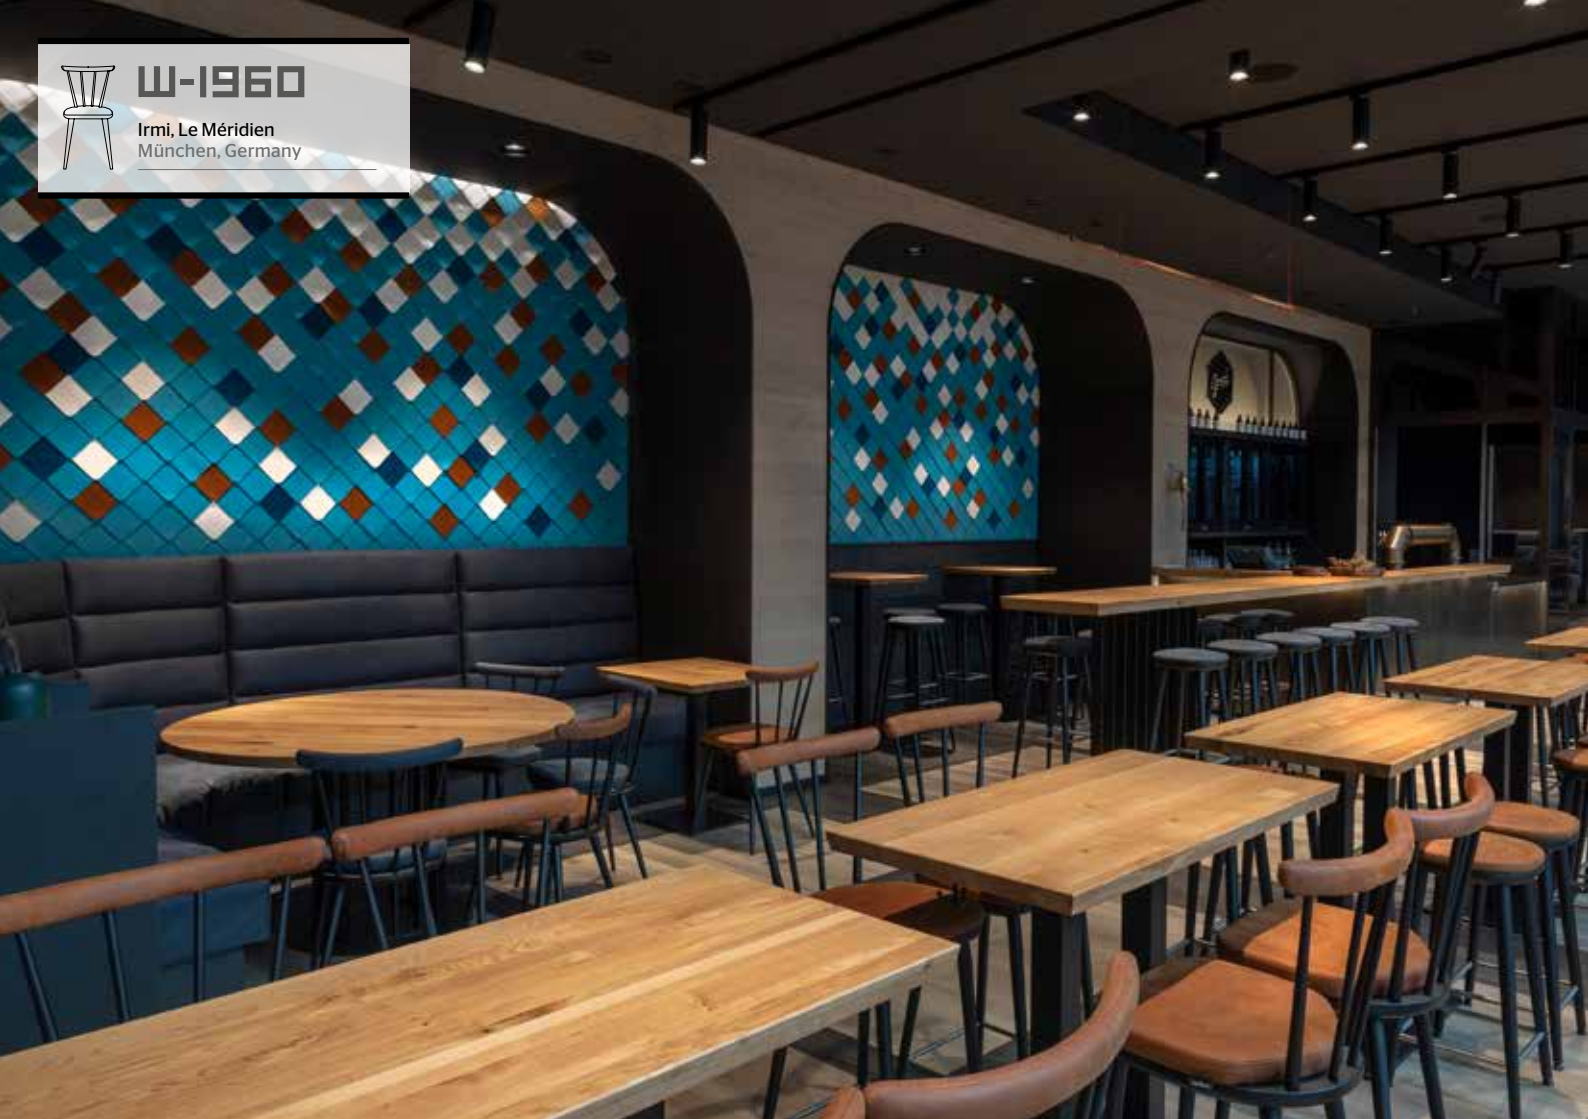

W-1960

Irmi, Le Méridien
München, Germany