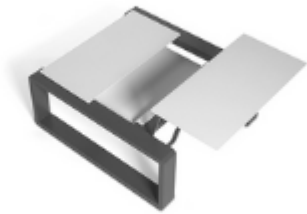

CLUBSESSEL MIT LEHNE  
RECHTS

CLUBSESSEL MIT LEHNE  
LINKS

RÉCAMIÈRE MIT LEHNE  
RECHTS

RÉCAMIÈRE MIT LEHNE  
LINKS

DYVAN MIT LEHNE RECHTS

DYVAN MIT LEHNE LINKS

HOCKER

## POLSTERFARBEN

W01 Silber/Gold

F07 Mittelgrau

M10 Marmor

KLEINER TISCH

LOUNGETISCH

KLEINER MODULARER TISCH

MODULARER ESSTISCH TRIO

MODULARER ESSTISCH  
QUATTRO

Die modularen Tische der Lounge Serie KAMA passen sich mühelos Ihren Bedürfnissen an